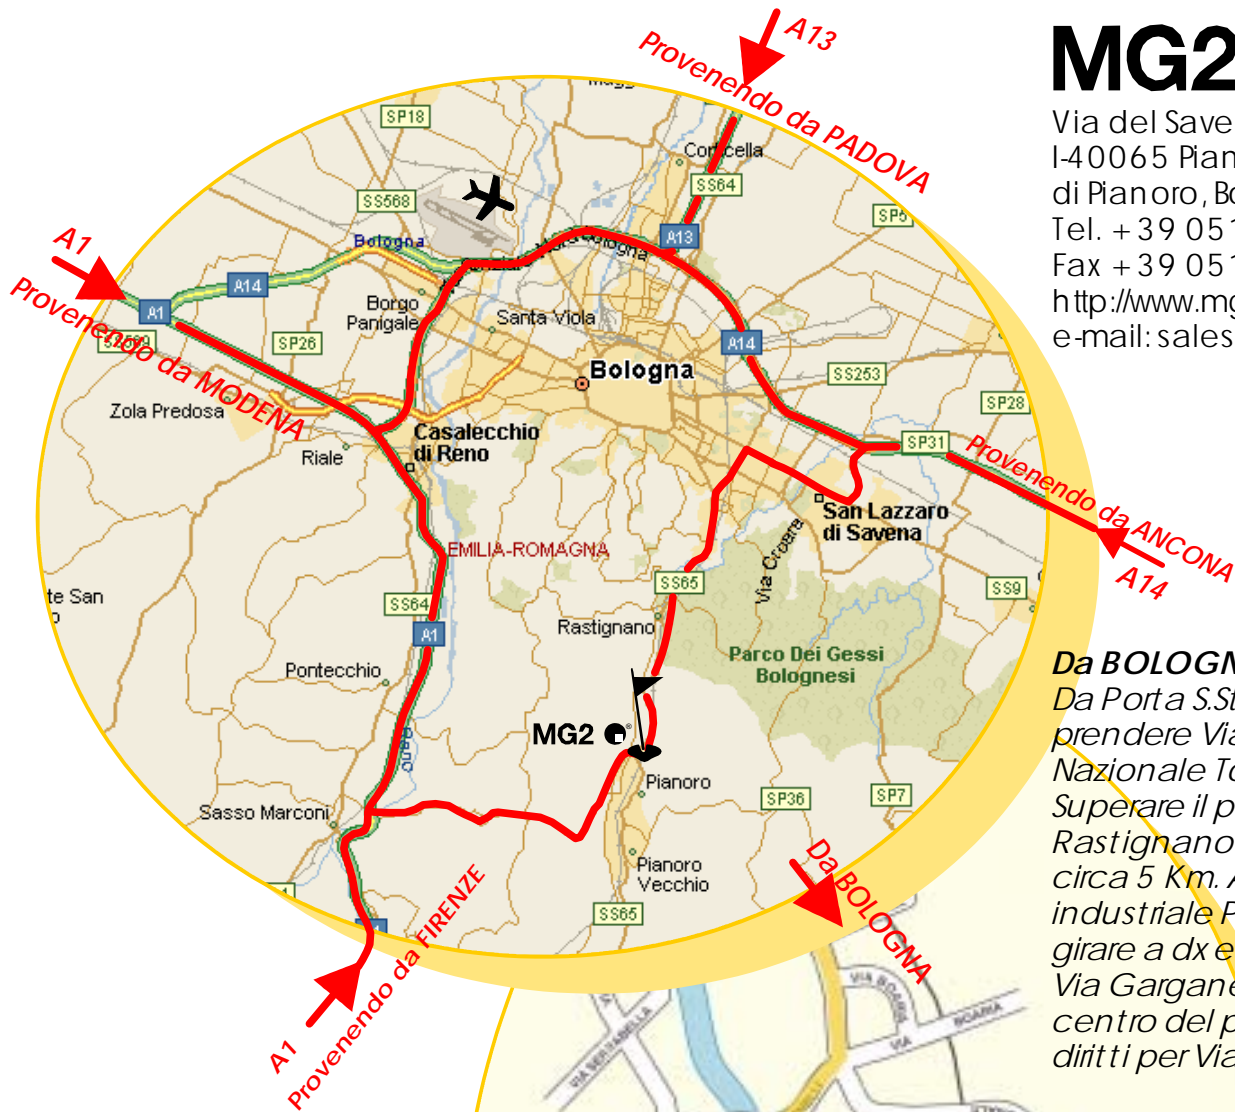

MG2

Via del Savena 18,
I-40065 Pian di Macina
di Pianoro, Bologna, Italia
Tel. +39 051 4694111
Fax +39 051 4694199
<http://www.mg2.it>
e-mail: sales@mg2.it

Da BOLOGNA
Da Porta S.Stefano prendere Via Muri, poi Nazionale Toscana Superare il paese di Rastignano e proseguire per circa 5 Km. Al bivio per zona industriale Pian di Macina girare a dx e poi a sx per Via Garganelli. Giunti a centro del paese proseguire dritti per Via del Savena.

COMERAGGIUNGERCI:

- Da MODENA (A14)** direzione FIRENZE, entrare in A1, uscita Sasso Marconi.
- Da PADOVA (A13)** direzione FIRENZE, entrare in A1, uscita Sasso Marconi.
- Da ANCONA (A14)** direzione FIRENZE, entrare in A1, uscita Sasso Marconi.
- Da FIRENZE (A1)** uscita Sasso Marconi.

Da Sasso Marconi seguire le indicazioni per **Pianoro** per circa 10 Km di strada collinare. Giunti al fondovalle e superato il ponte sul fiume Savena si arriva a **Pian di Macina**; girare a destra per via del Savena e proseguire per 500 metri circa.